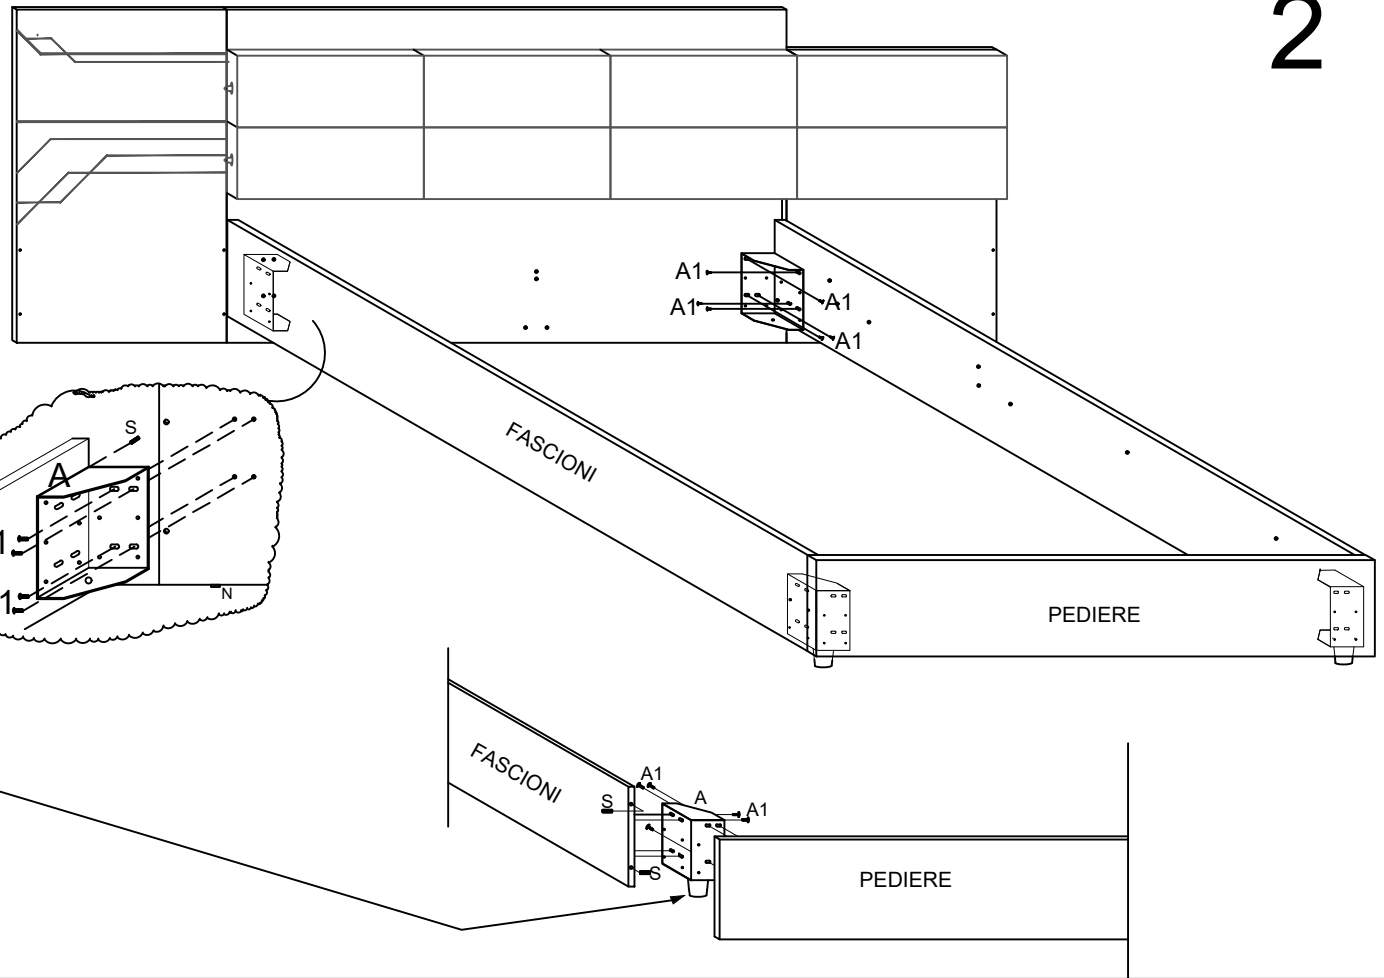

LETTO SVETLANA

Notice de montage
Assembling scheme

2

LETTO

A cubi contenitori N°4	A1 6MA*15 N°32
B Piedi plastica N°2	B1 8MA*20 N°2
S spine legno 8*30 N°8	
R 3*50 N°8	vite per fissaggio allungabile con cmd.
G ferro N°4	M 3,5*15 N°16
N FELTRINO CIADESIVO N°6	

1

VISTA TESTIERE PARTE DIETRO