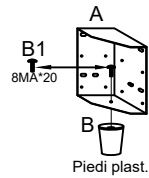

LETTO SVETLANA

Notice de montage
Assembling scheme

2

LETTO

A cubi contenitori N°4	A1 6MA*15 N°32
B Piedi plastica N°2	B1 8MA*20 N°2
S spine legno 8*30 N°8	
R 3*50 N°8	vite per fissaggio allungabile con cmd.
G ferro N°4	M 3,5*15 N°16
N FELTRINO CIADESIVO N°6	

1

VISTA TESTIERE PARTE DIETRO