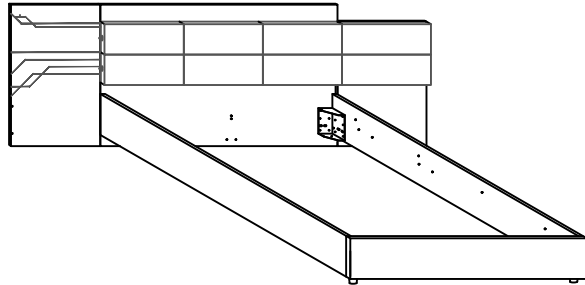

LETTO SVETLANA

Notice de montage
Assembling scheme

2

LETTO

A cubi contenitori N°4	A1 6MA*15 N°32
B Piedi plastica N°2	B1 8MA*20 N°2
S spine legno 8*30 N°8	
R 3*50 N°8	vite per fissaggio allungabile con cmd.
G ferro N°4	M 3,5*15 N°16
N FELTRINO CIADESIVO N°6	

1

VISTA TESTIERE PARTE DIETRO